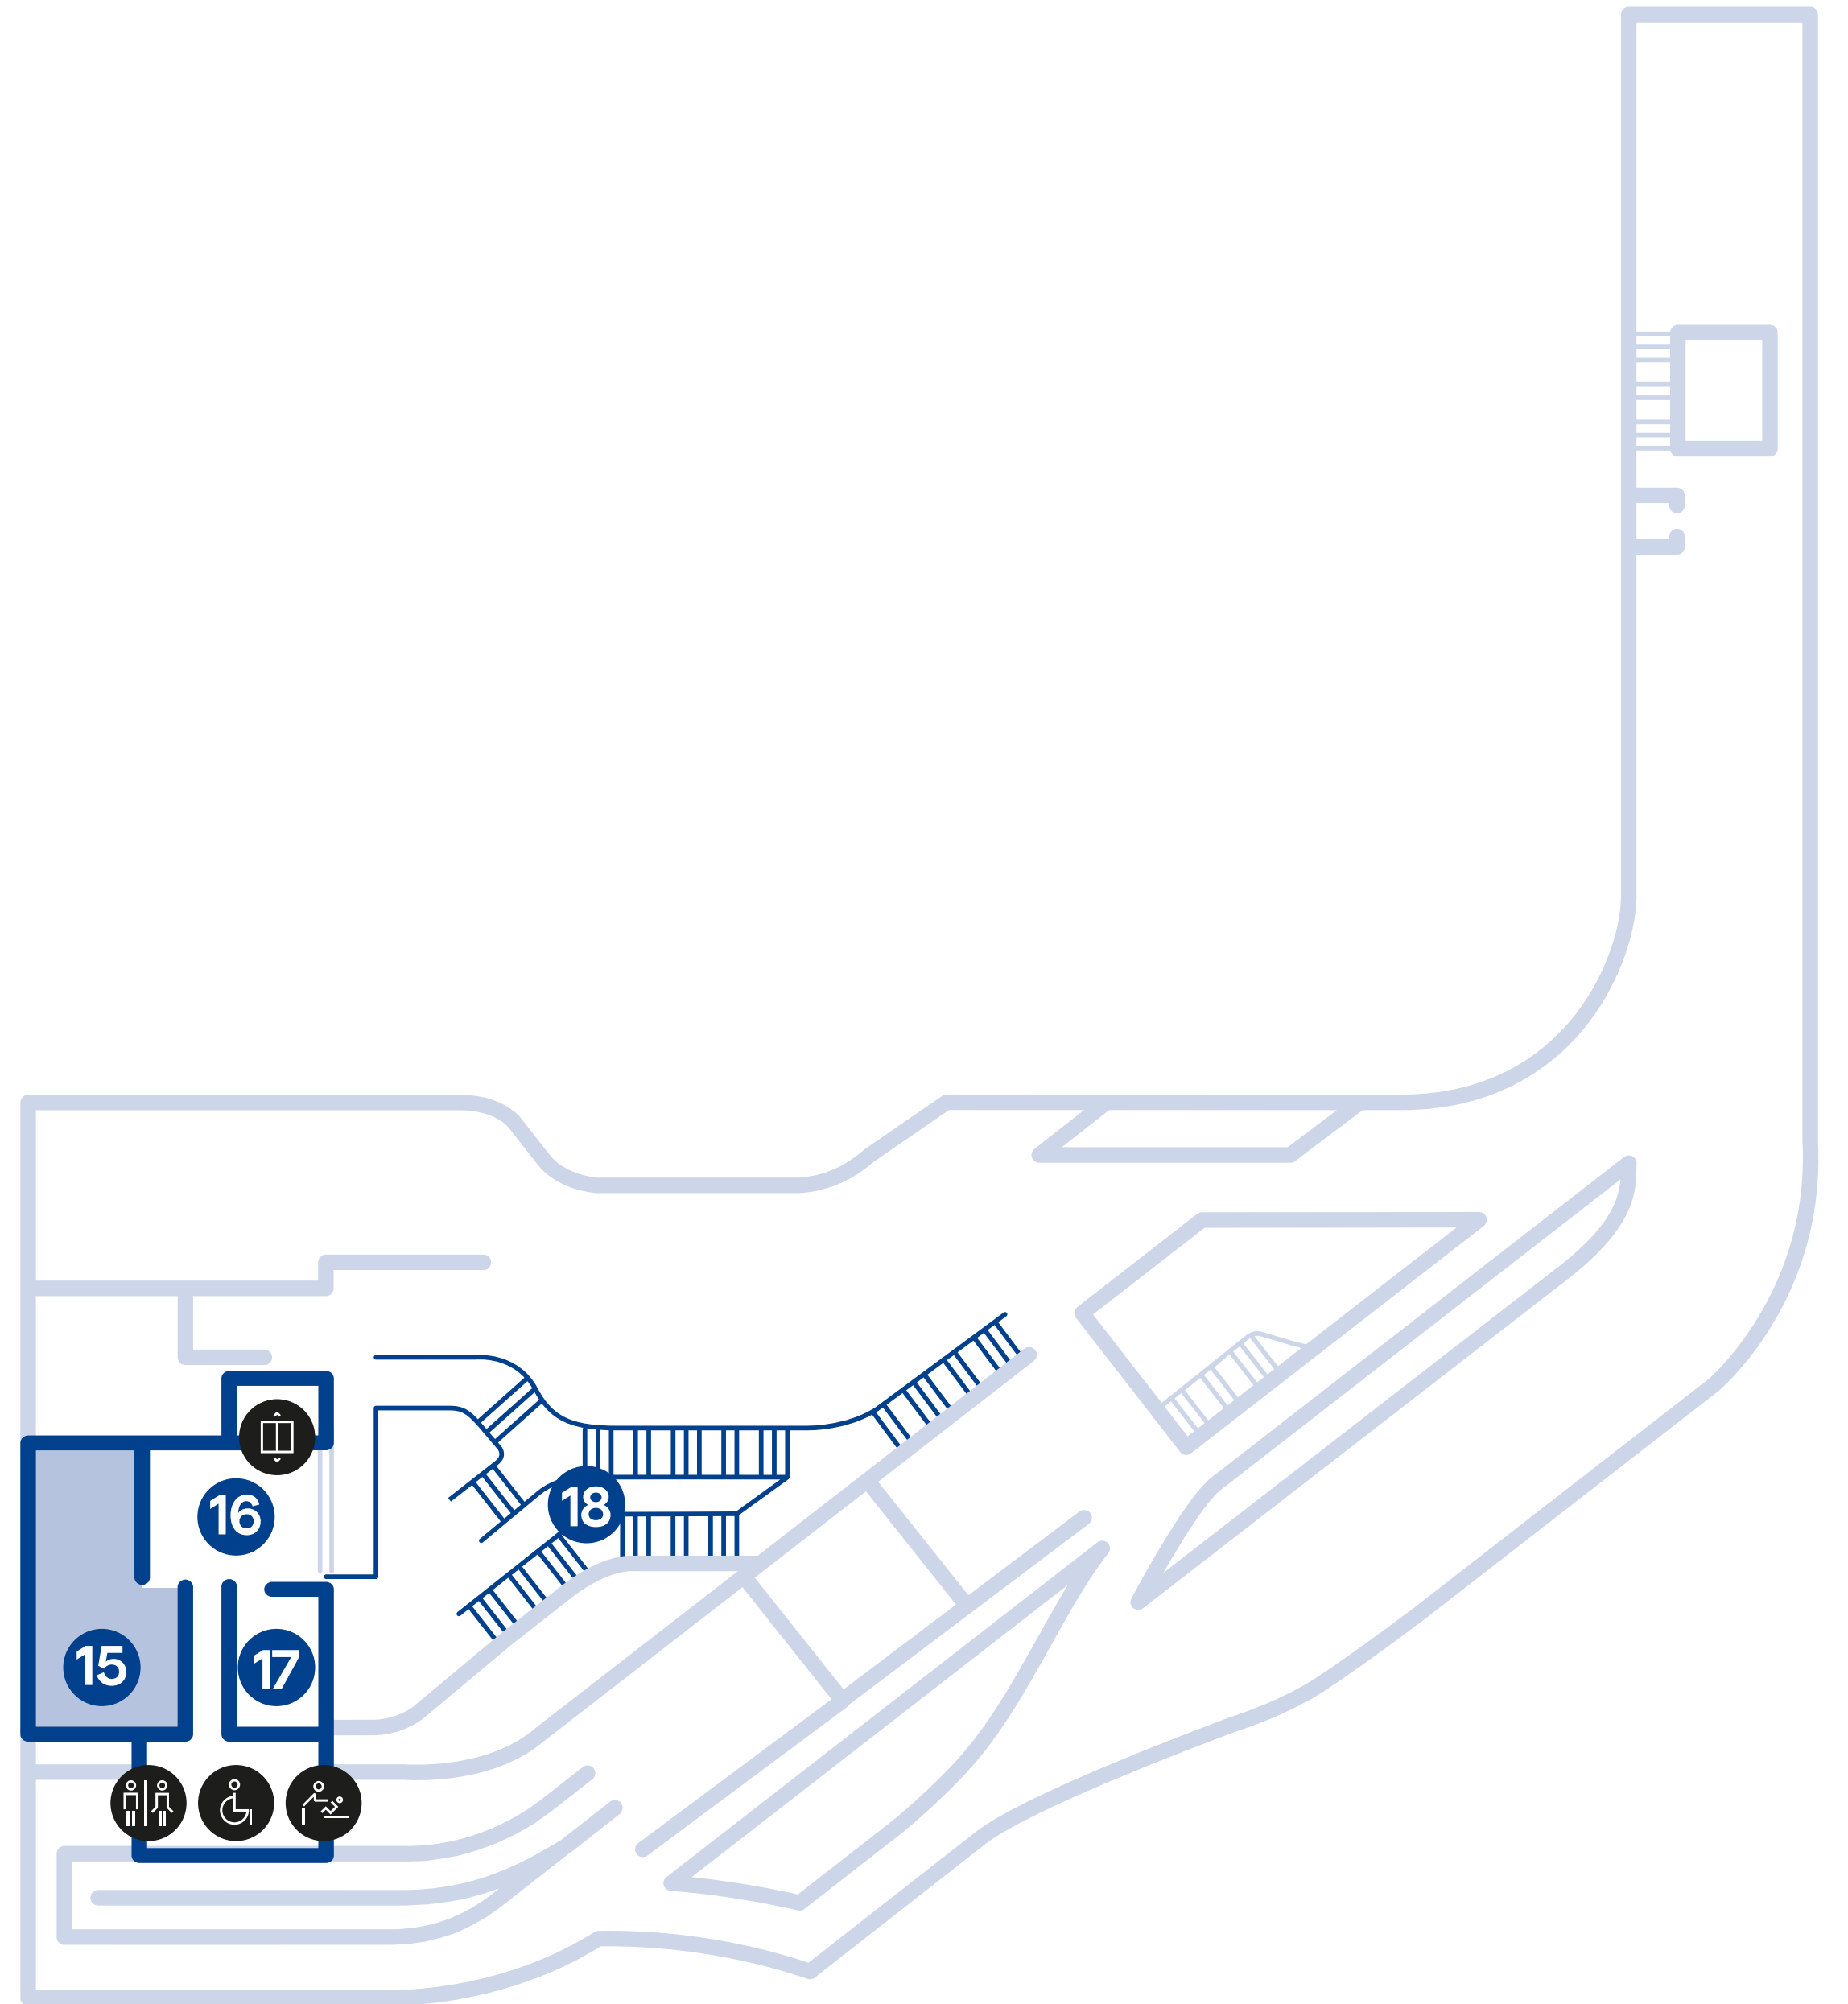

mappa map

livello level 0

-  **biglietteria**
ticket office
-  **infopoint**
-  **audioguide gratuite**
free audio guides
-  **guardaroba**
cloakroom
-  **toilettes**
-  **disabili**
disabled toilet
-  **fasciatoio**
baby changing room

mappa map

livello level 1

 ascensore lift

 galleria 2

 galleria 3

 galleria 4

 sala hall
Claudia Gian Ferrari

mappa map

livello level 2

-  **toilettes**
-  **disabili**
disabled toilet
-  **fasciatoio**
baby changing room
-  **ascensore** lift

- 15** sala hall
Carlo Scarpa
- 16** foyer
Carlo Scarpa
- 17** EduLab 2
- 18** rampe staircase

mappa map

livello level 3

toilettes

disabili
disabled toilet

fasciatoio
baby changing room

ascensore lift

galleria 5