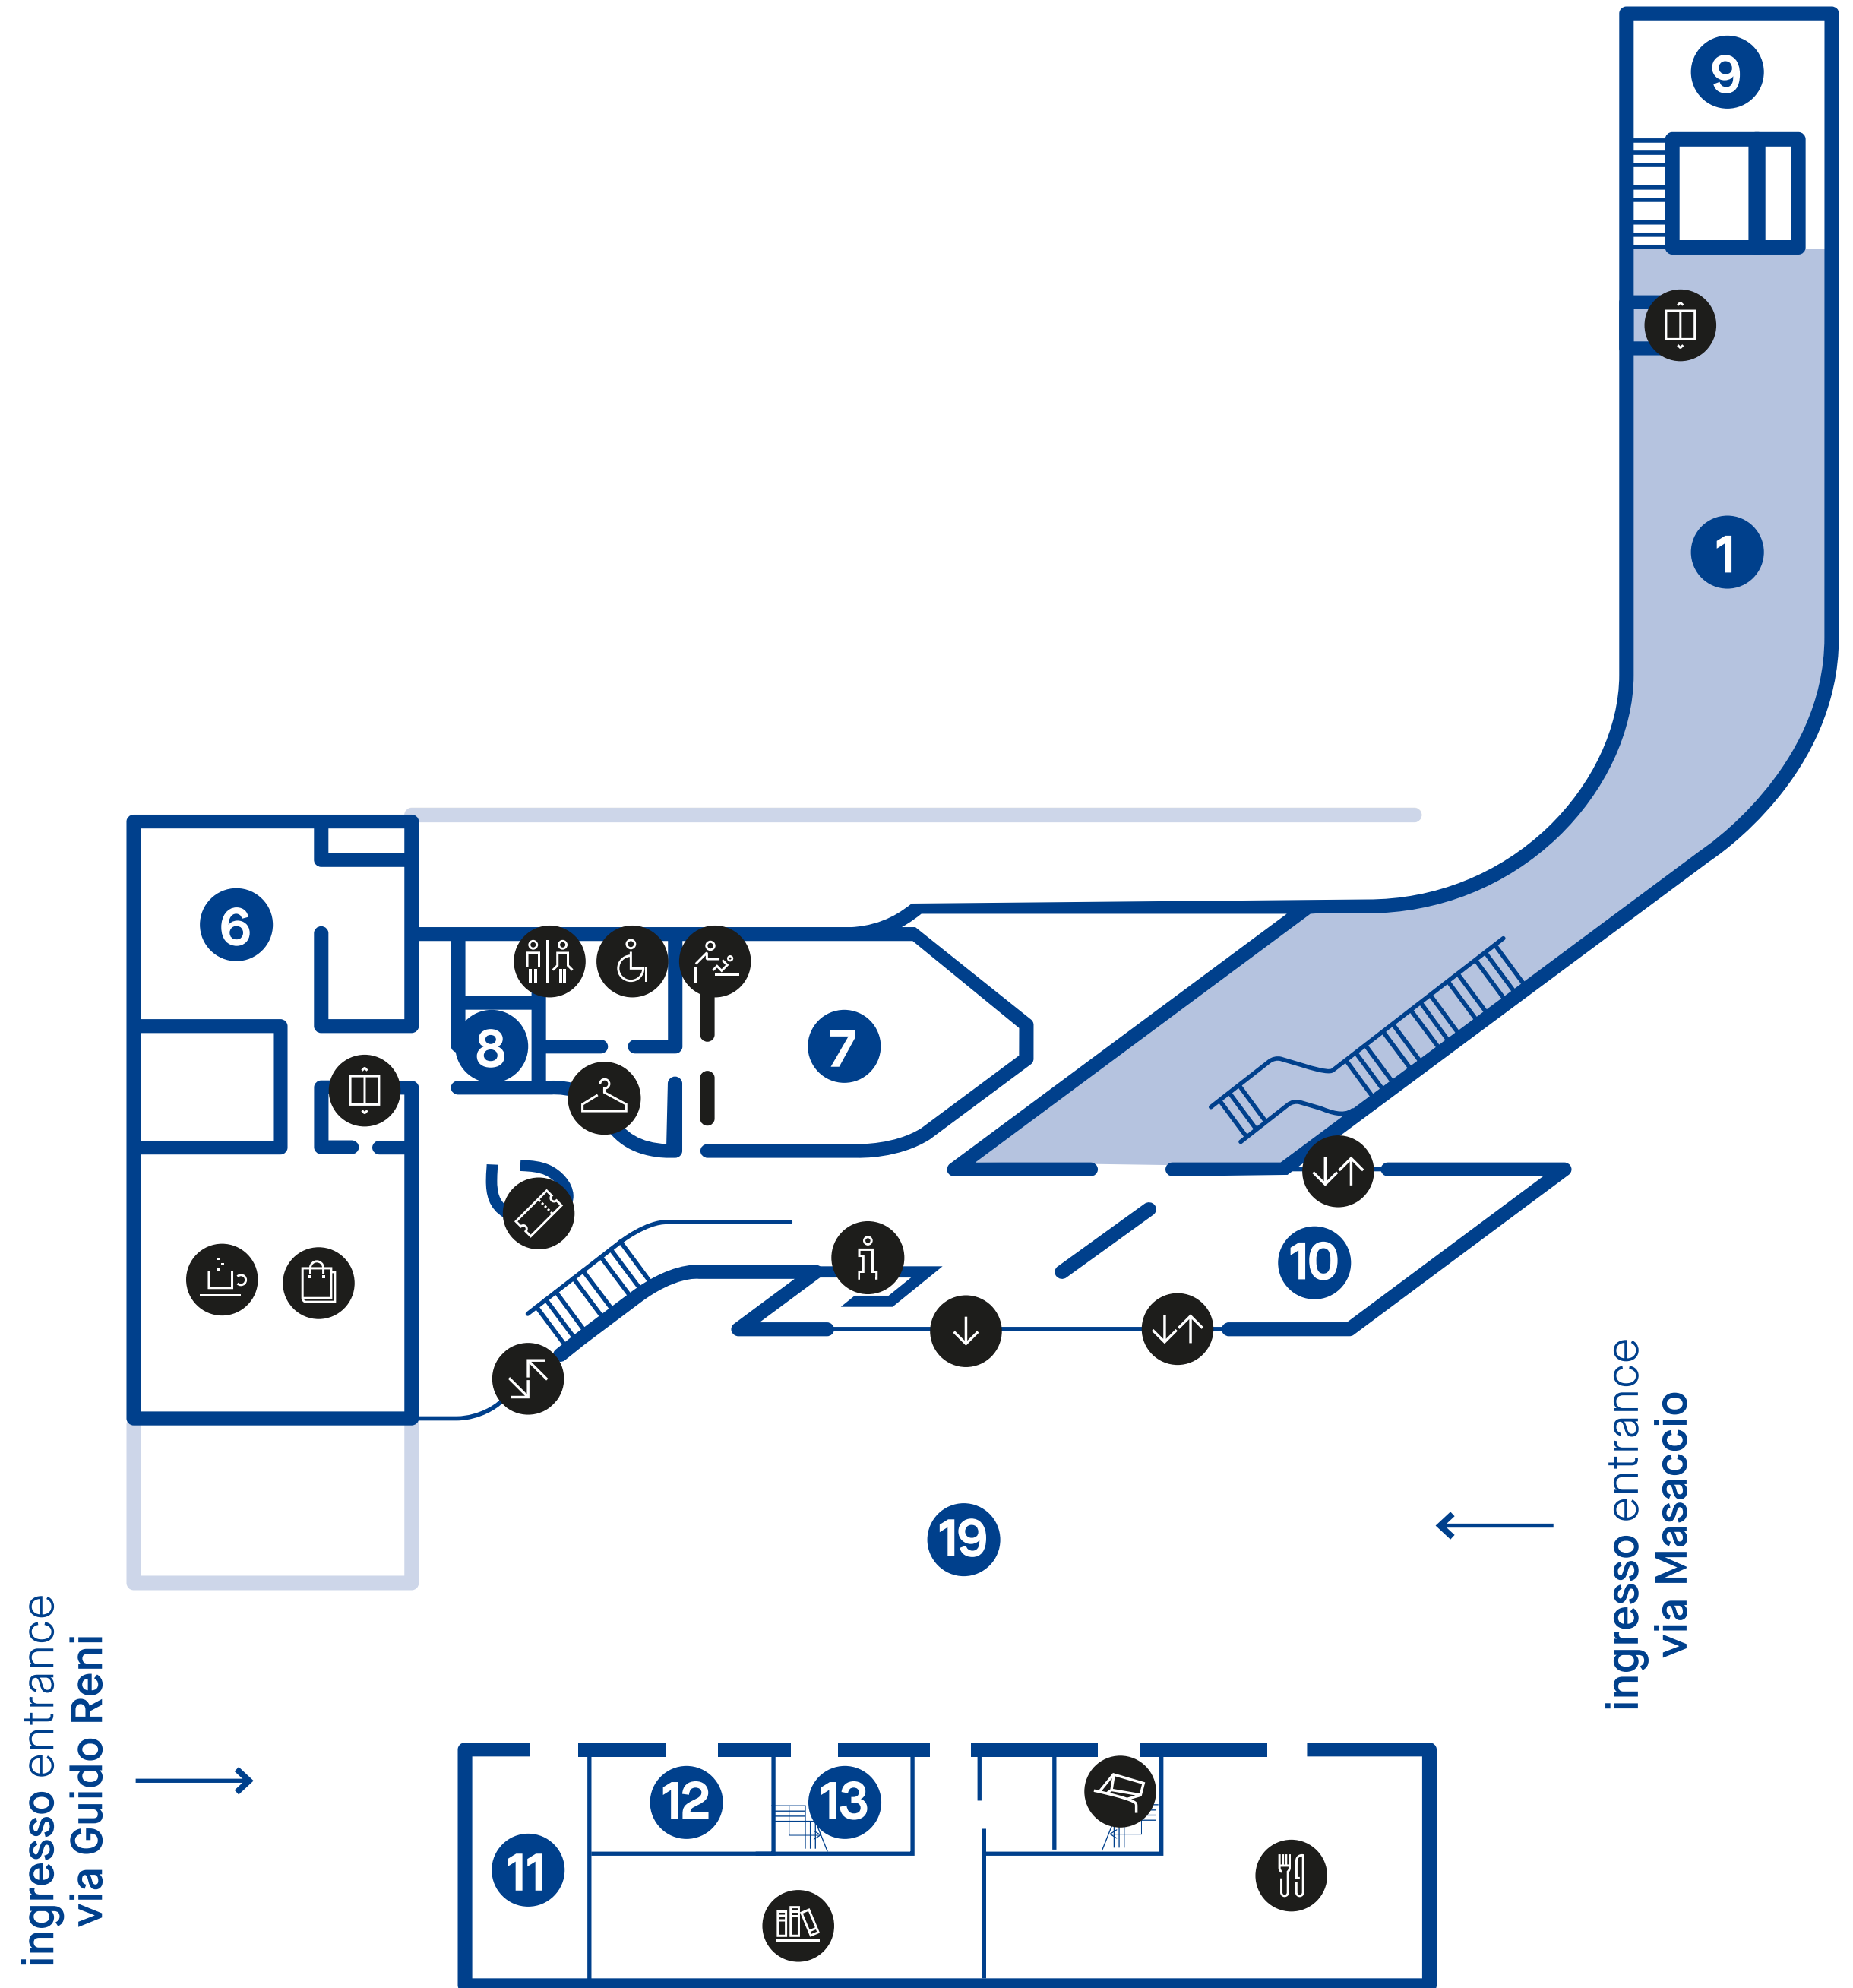

mappa map

livello level 0

-  **biglietteria**
ticket office
-  **infopoint**
-  **audioguide gratuite**
free audio guides
-  **guardaroba**
cloakroom
-  **toilettes**
-  **disabili**
disabled toilet
-  **fasciatoio**
baby changing room

-  **entrata/uscita**
entrance/exit
-  **uscita** exit
-  **ascensore** lift
-  **biblioteca** library
-  **fondazione MAXXI**
-  **caffetteria** caffè
-  **bookshop** bookshop
-  **ristorante** restaurant

mappa map

livello level 1

 ascensore lift

 galleria 2

 galleria 3

 galleria 4

 sala hall
Claudia Gian Ferrari

mappa map

mappa map

livello level 3

toilettes

disabili
disabled toilet

fasciatoio
baby changing room

ascensore lift

galleria 5