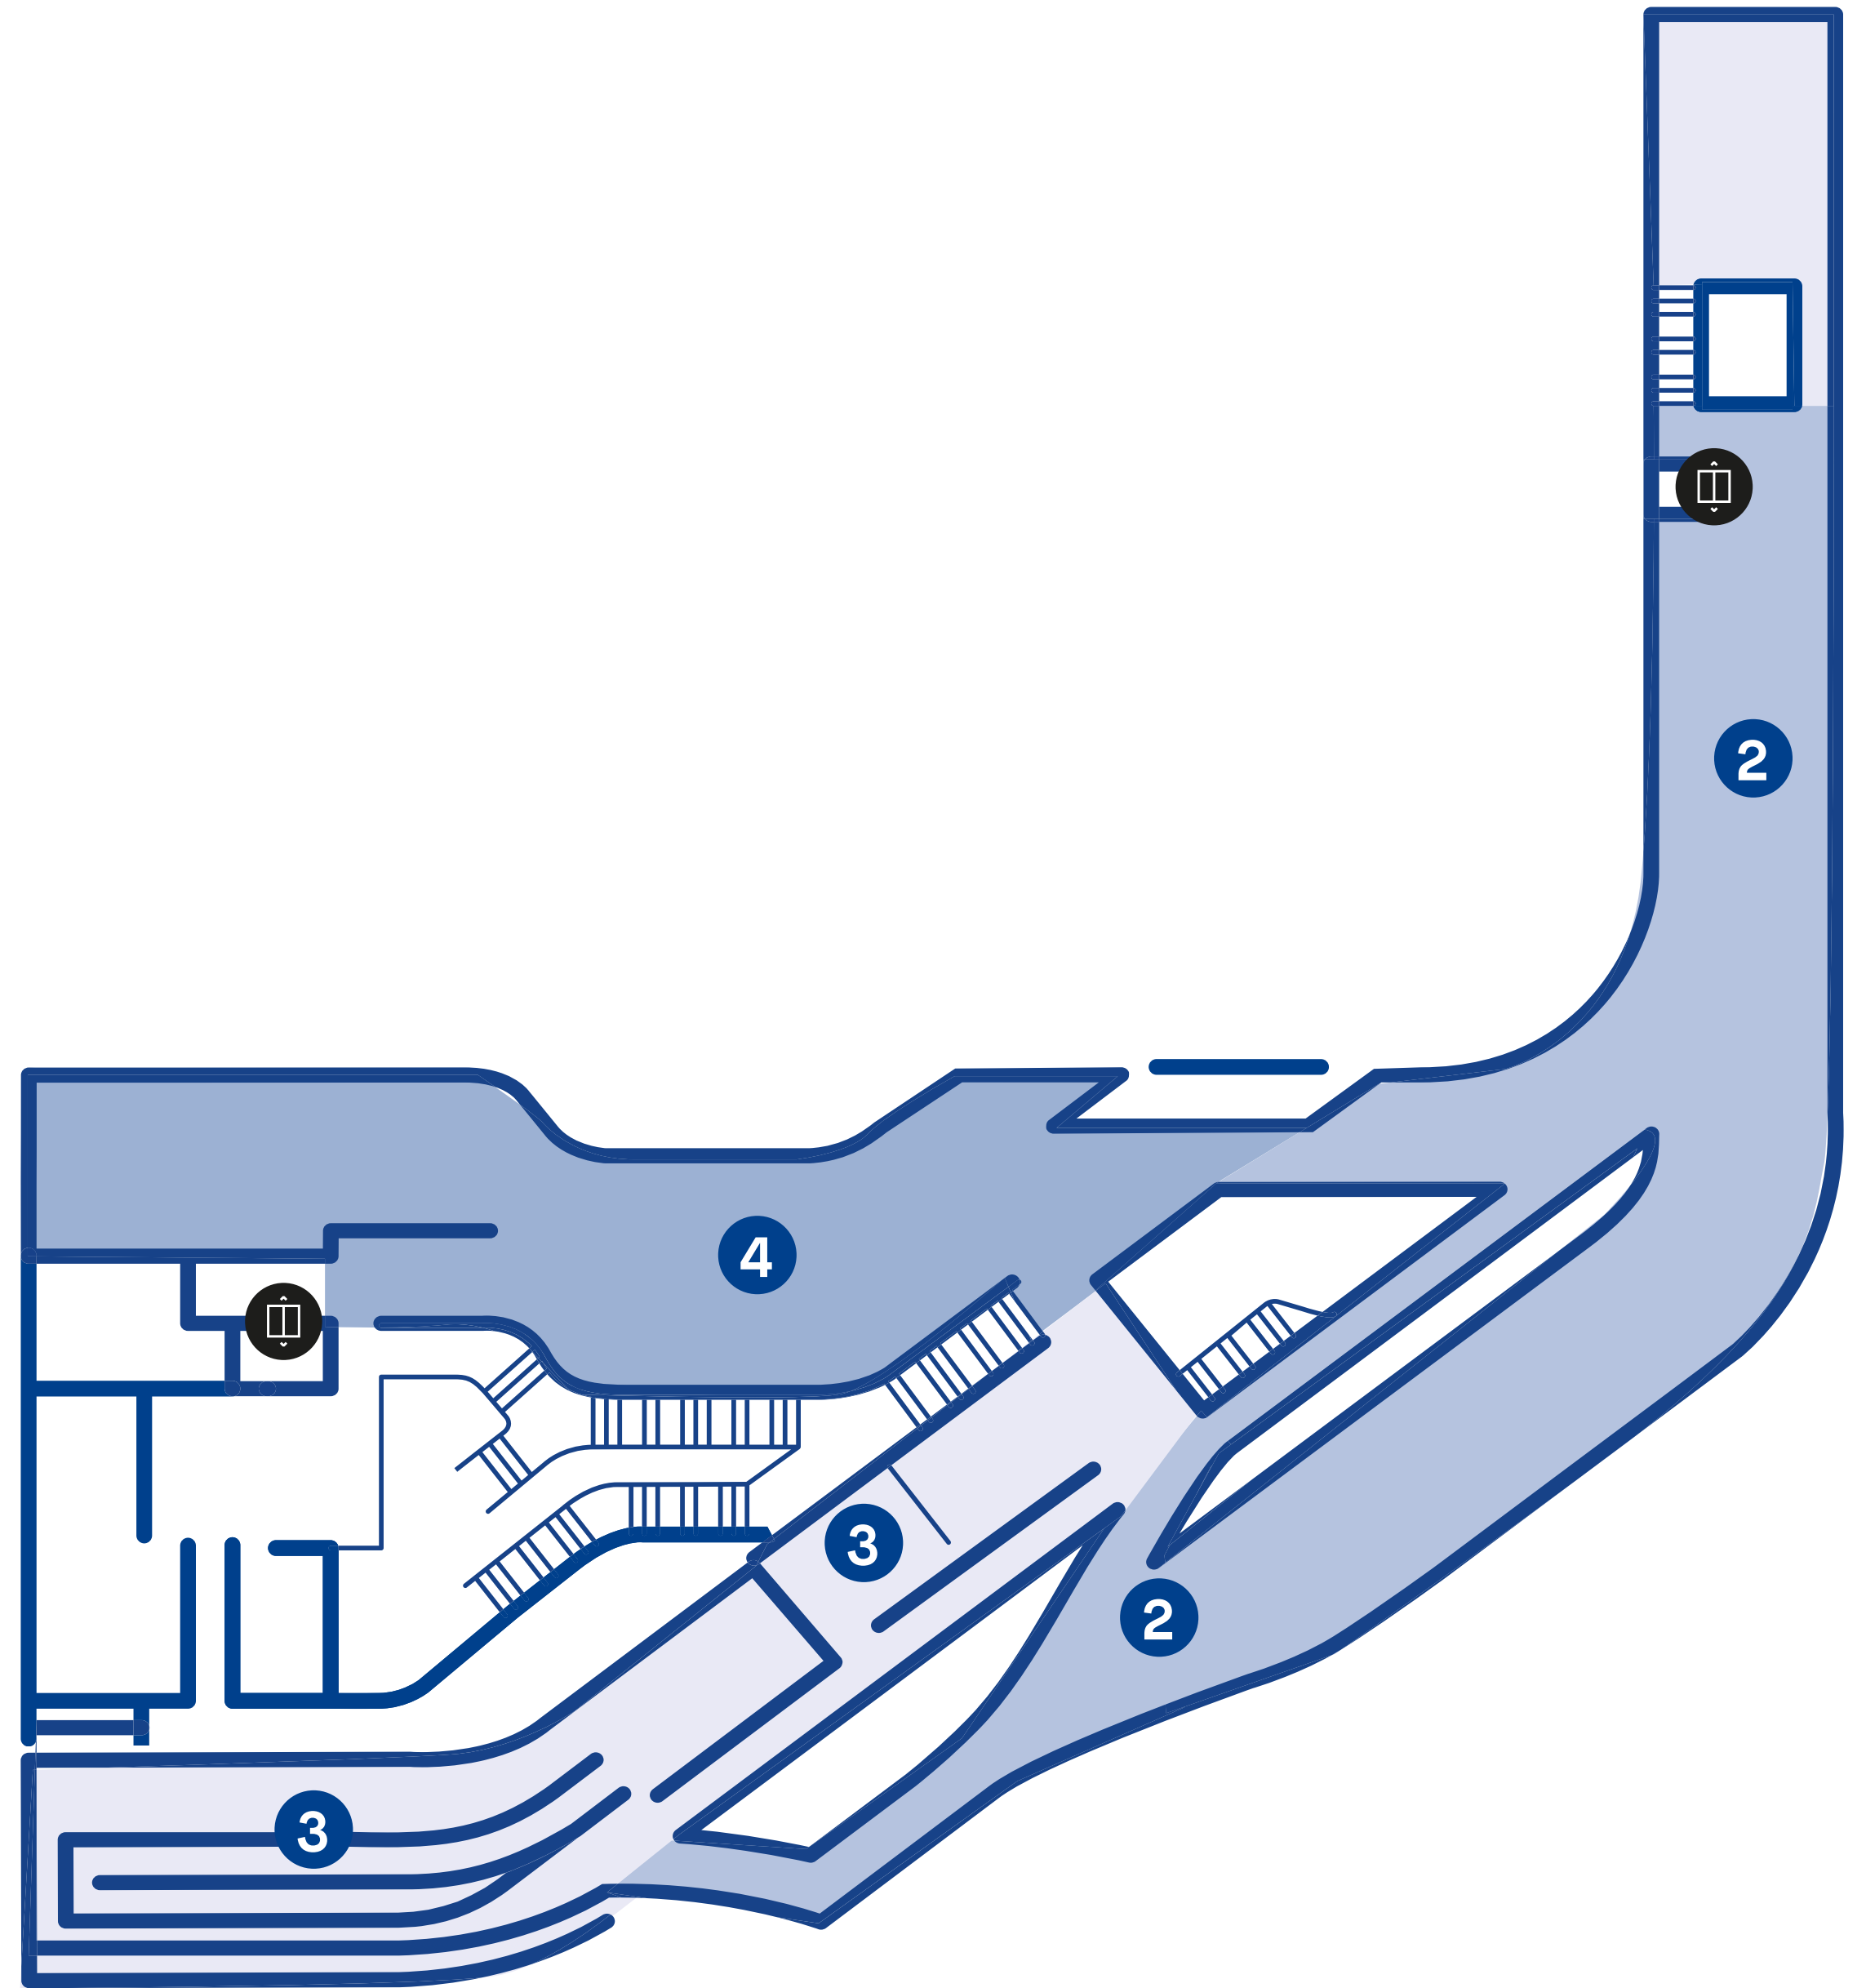

mappa map

livello level 0

-  **biglietteria**
ticket office
-  **infopoint**
-  **audioguide gratuite**
free audio guides
-  **guardaroba**
cloakroom
-  **toilettes**
-  **disabili**
disabled toilet
-  **fasciatoio**
baby changing room

mappa map

livello level 1

 ascensore lift

 galleria 2

 galleria 3

 galleria 4

 sala hall
Claudia Gian Ferrari

mappa map

livello level 2

-  **toilettes**
-  **disabili**
disabled toilet
-  **fasciatoio**
baby changing room
-  **ascensore** lift

- 15** sala hall
Carlo Scarpa
- 16** foyer
Carlo Scarpa
- 17** EduLab 2
- 18** rampe staircase

mappa map

livello level 3

toilettes

disabili
disabled toilet

fasciatoio
baby changing room

ascensore lift

galleria 5