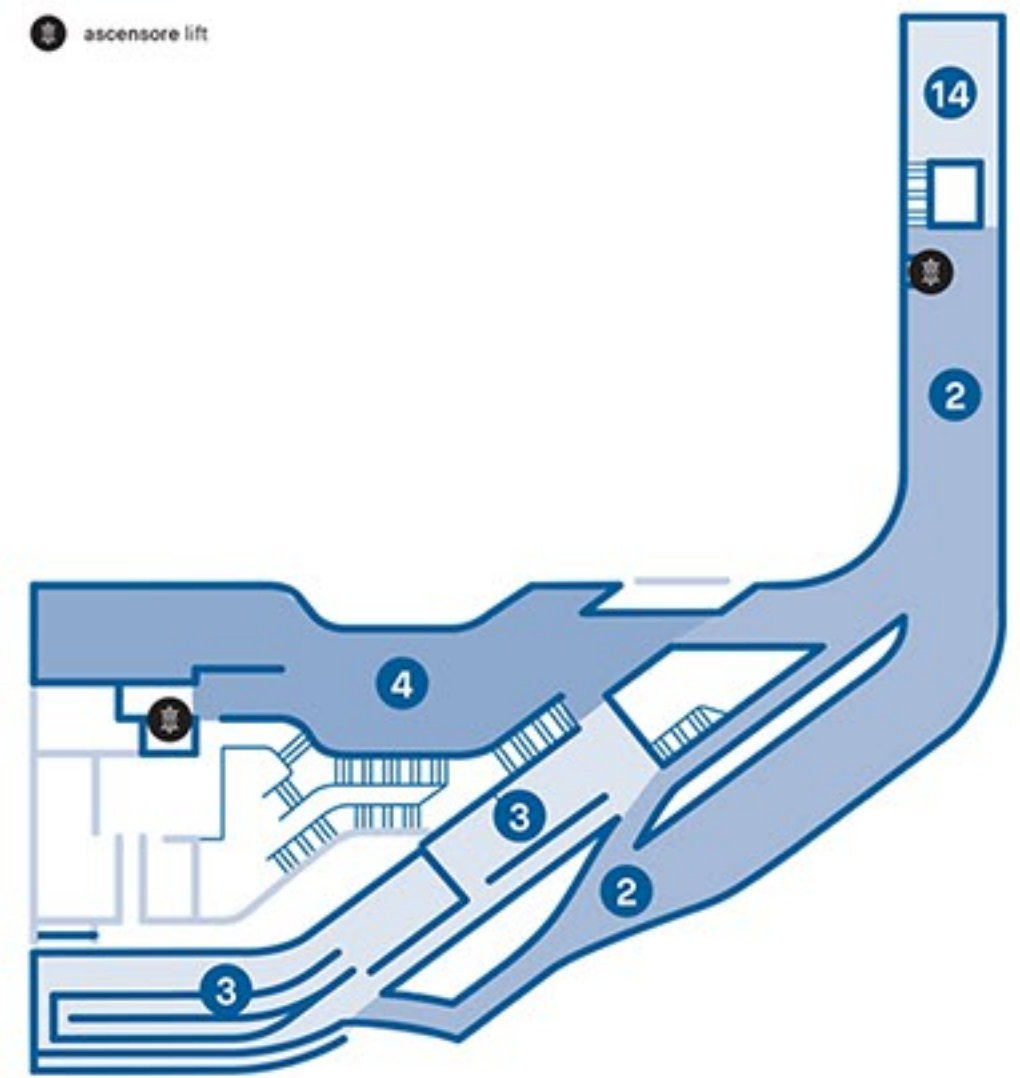

livello level 0

- 1 galleria gallery 1
- 6 video gallery
- 7 auditorium
- 8 edu lab 1
- 9 centro archivi
MAXXI architettura
MAXXI architecture
archive center
- 10 corner MAXXI
- 11 sala room
Graziella Lonardi
Buontempo
- 12 extra MAXXI

livello level 1

- 2 galleria gallery 2
- 3 galleria gallery 3
- 4 galleria gallery 4
- 14 sala room
Claudia Gian Ferrari

livello level 2

- 15 sala room
Carlo Scarpa
- 16 foyer Carlo Scarpa
- 17 edu lab 2
- 18 rampe staircase

livello level 3

- 5 galleria gallery 5