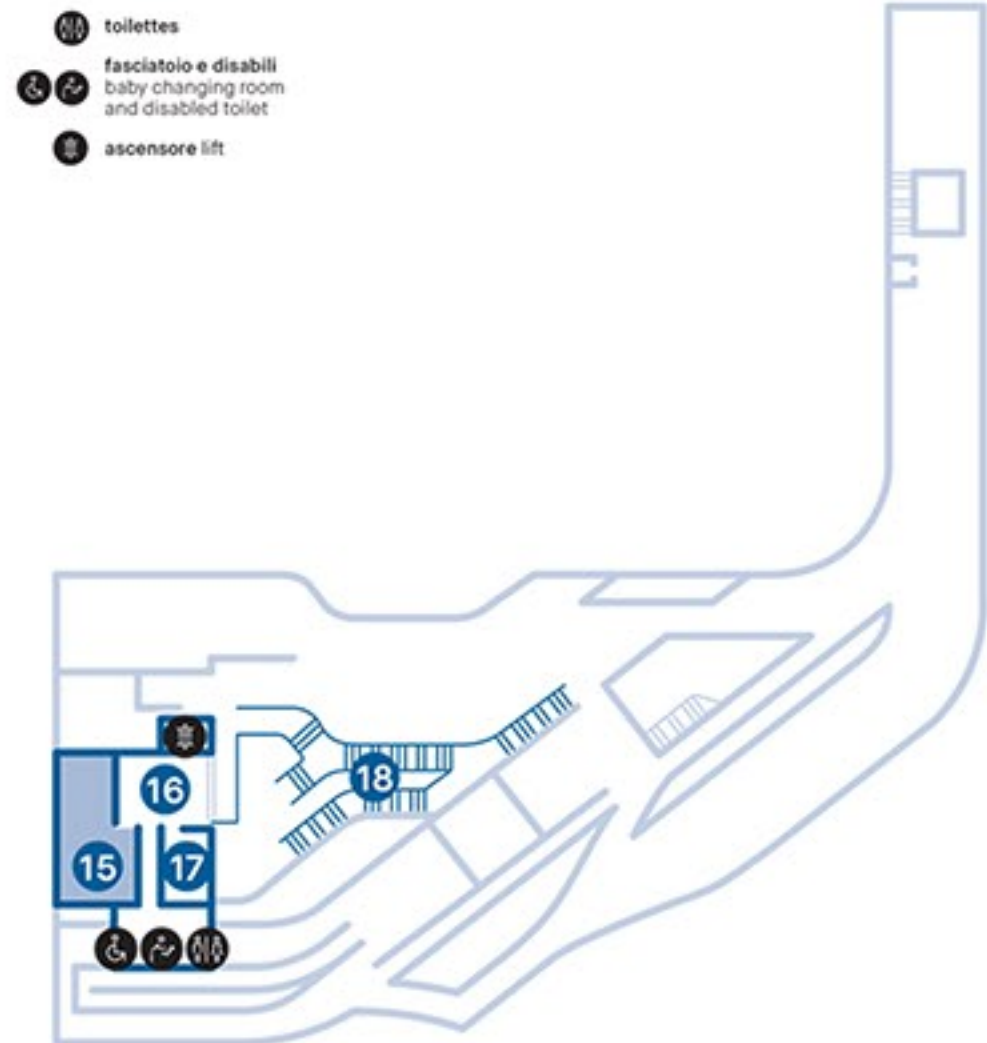

livello level 0

- 1 galleria gallery 1
- 6 video gallery
- 7 auditorium
- 8 edu lab 1
- 9 centro archivi
MAXXI architettura
MAXXI architecture
archive center
- 10 corner MAXXI
- 11 sala room
Graziella Lonardi
Buontempo
- 12 extra MAXXI

livello level 1

- 2 galleria gallery 2
- 3 galleria gallery 3
- 4 galleria gallery 4
- 14 sala room
Claudia Gian Ferrari

livello level 2

- 15 sala room
Carlo Scarpa
- 16 foyer Carlo Scarpa
- 17 edu lab 2
- 18 rampe staircase

livello level 3

- 5 galleria gallery 5