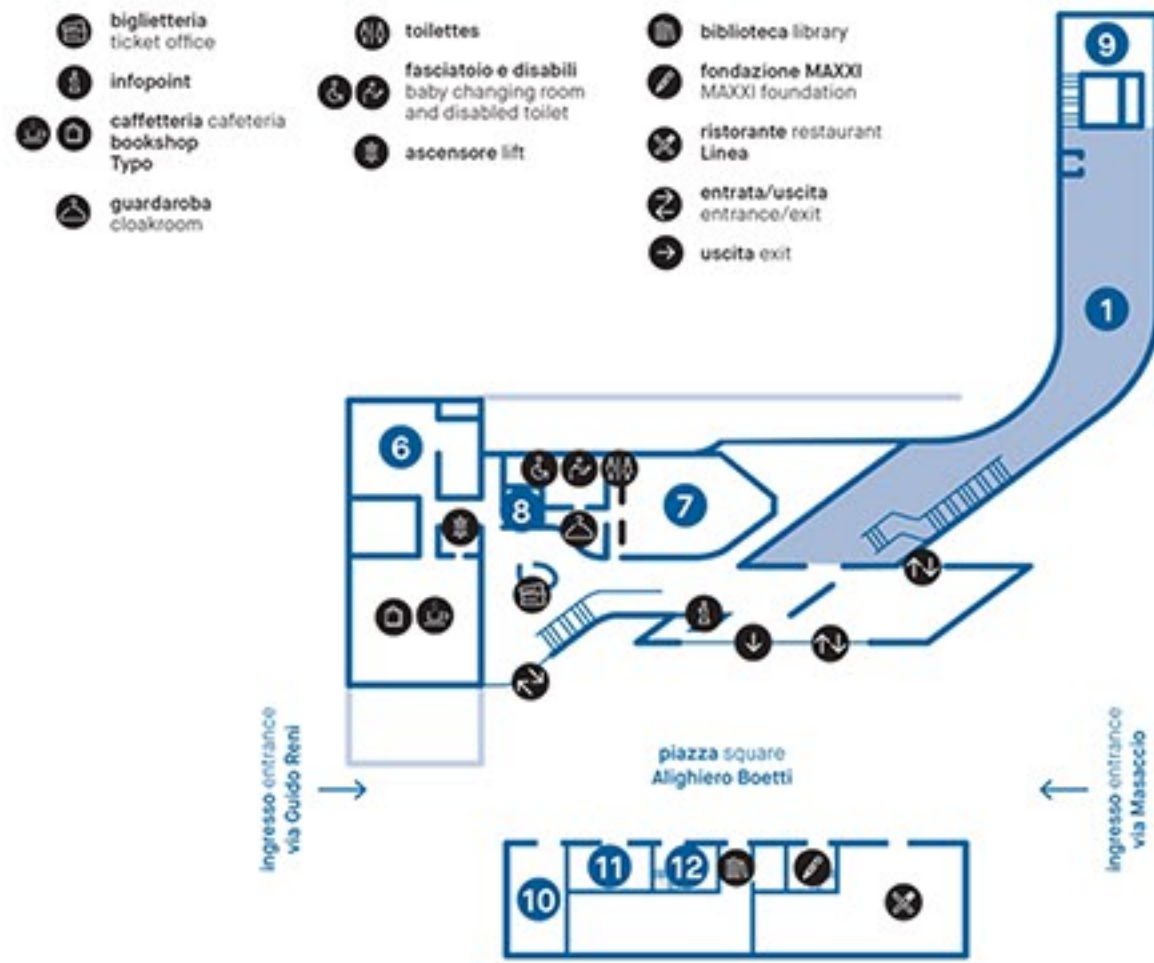

livello level 0

- 1 galleria gallery 1
- 6 video gallery
- 7 auditorium
- 8 edu lab 1
- 9 centro archivi
MAXXI architettura
MAXXI architecture
archive center
- 10 corner MAXXI
- 11 sala room
Graziella Lonardi
Buontempo
- 12 extra MAXXI

livello level 1

- 2 galleria gallery 2
- 3 galleria gallery 3
- 4 galleria gallery 4
- 14 sala room
Claudia Gian Ferrari

livello level 2

- 15 sala room
Carlo Scarpa
- 16 foyer Carlo Scarpa
- 17 edu lab 2
- 18 rampe staircase

livello level 3

- 5 galleria gallery 5