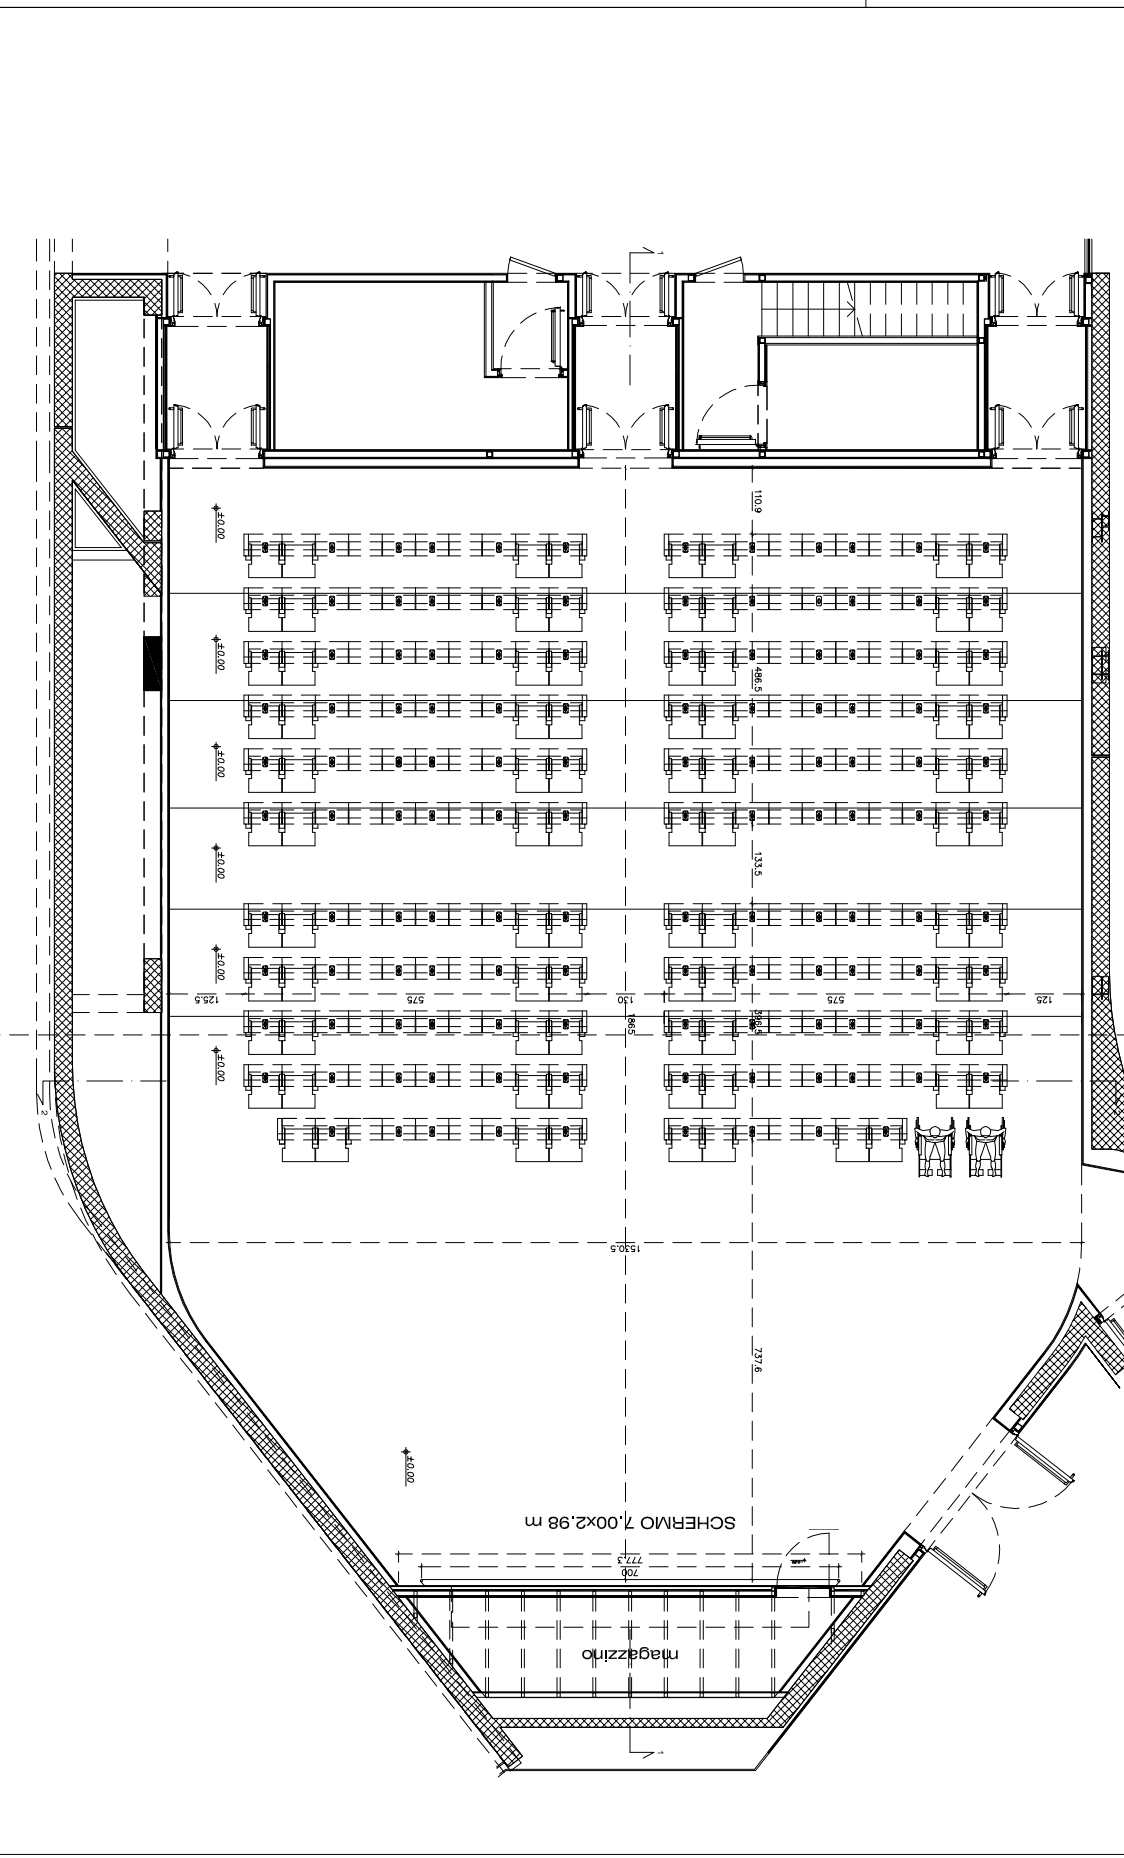

Auditorium del MAXXI

Scheda tecnica proiezioni cinematografiche

Dimensioni: 284 mq
Capacità: 216 sedute
Disponibilità: sempre

Informazioni tecniche:

Proiettore Digital Cinema Barco DP2K-10S, Tecnologia 3 chip DLP da 0,69" con risoluzione 2080 x 1080 pixel
Lampada da 2200W e Ottica Primaria Motorizzata Barco D-Cine.
Server CineCloud per contenuti D.Cinema 2K
Cinemeccanica Integrated Media Block
Cinemeccanica M.A.I. (Videoscaling)
Sistema audio Dolby 7.1
Speakers: JBL Cinema series
Schermo MATT WHITE microforato Guadagno 1.8 - 7.00m X 3.00m

SEZIONE 1

SEZIONE 2